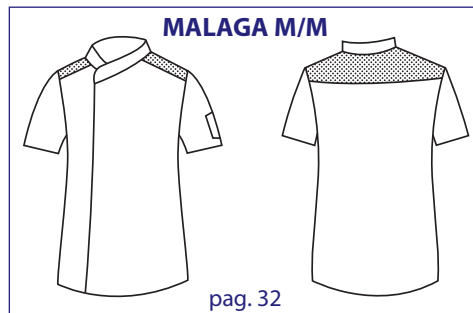

LE NOSTRE GIACCHE / OUR JACKETS