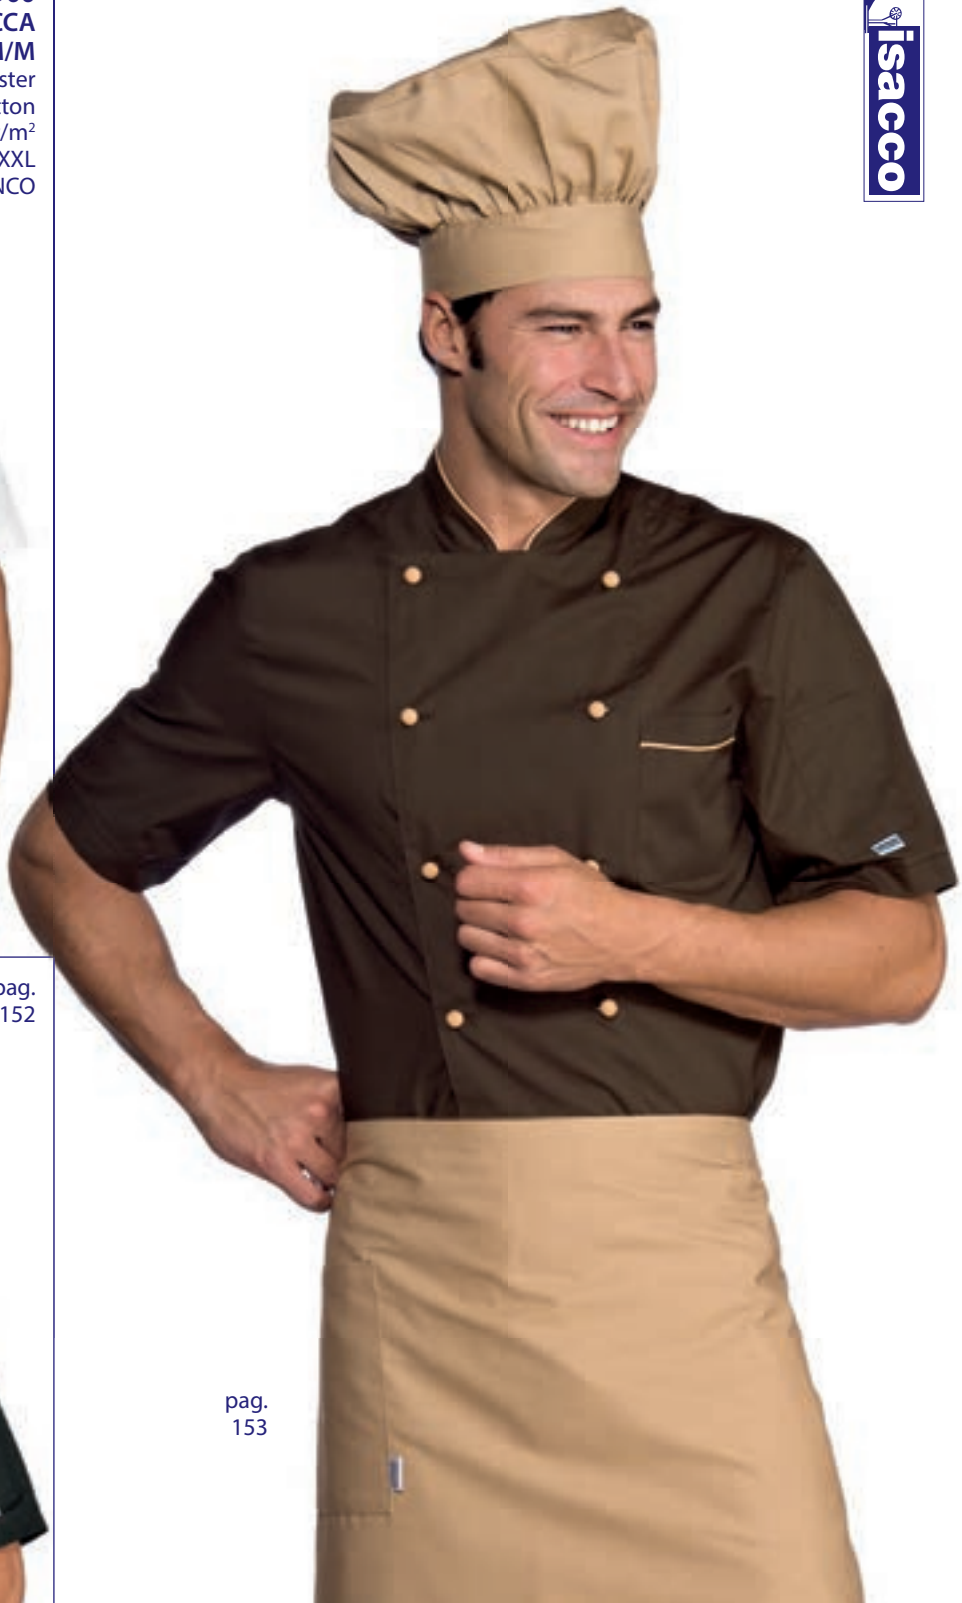

pag.
153

056917
ALICANTE
EXTRA LIGHT M/M
65% polyester • 35% cotton
115 gr/m²
S • M • L • XL • XXL
CACAO + BISCOTTO