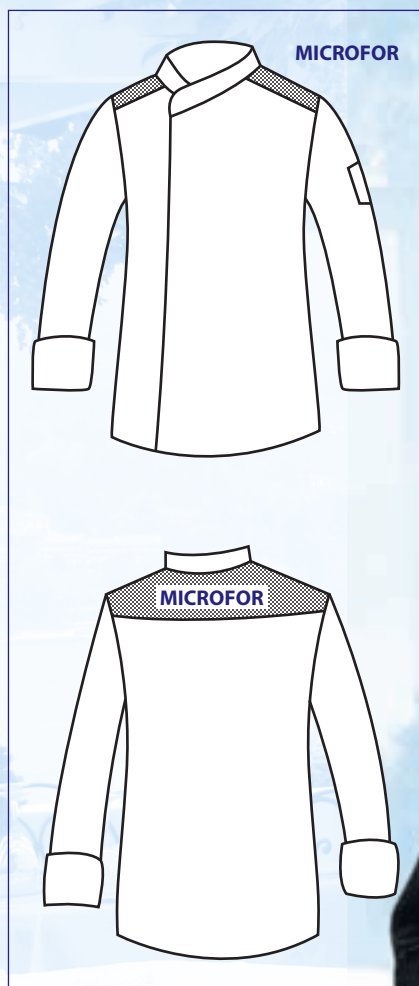

SUPER DRY

IL TESSUTO ANTIMACCHIA
CHE RESPIRA

THE ANTISTAIN FABRIC
THAT BREATHES

SUPER DRY

Bottoni a pressione
Snaps