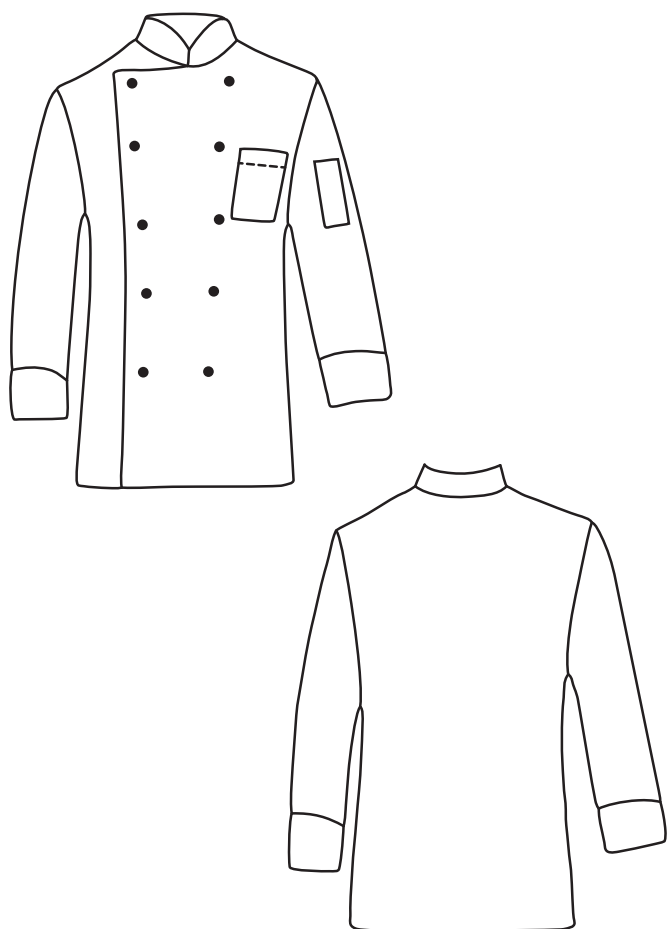

057199
**GIACCA
EUROITALY**
100% cotton
190 gr/m²
S • M • L • XL • XXL
BIANCO + EUROITALY

059000
**GIACCA CUOCO
PRESTIGE**
100% cotton
210 gr/m²
S • M • L • XL • XXL
BIANCO + TRICOLORE