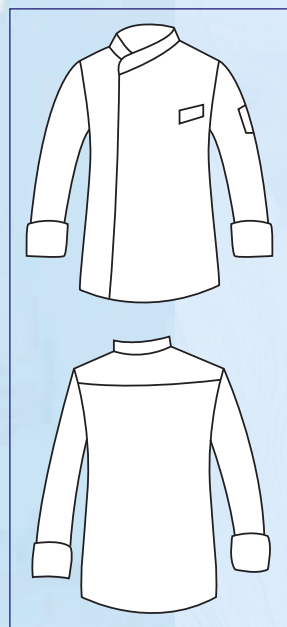

NEW

059318

GIACCA BILBAO

100% polyester super dry
130 gr/m²

S • M • L • XL • XXL
BIANCO

Bottoni a pressione
Snaps

Rete d'aerazione ascellare
Underarm aeration net

SUPER DRY