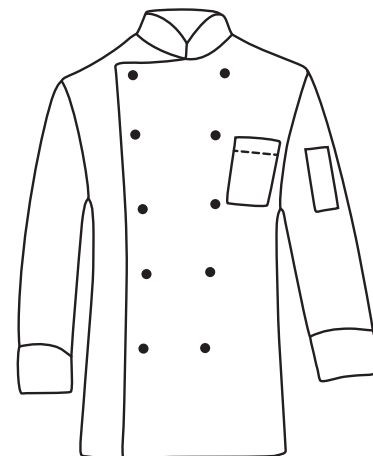

058000
GIACCA CUOCO
ROMA
65% pol. • 35% cot.
195 gr/m²
S • M • L • XL • XXL
BIANCO

057100
GIACCA CUOCO
ENRICA
100% cotton
190 gr/m²
S • M • L • XL • XXL
BIANCO

057000 **GIACCA CUOCO** **LIVORNO**

100% cotton
210 gr/m²
XS • S • M • L • XL • XXL
BIANCO

057000A
3XL

057004 **GIACCA CUOCO** **BOTTONI FISSI**

100% cotton
210 gr/m²
S • M • L • XL • XXL
BIANCO

pag.
161

pag.
161

057010 GIACCA CUOCO EXTRA LIGHT
 65% pol. • 35% cot. - 150 gr/m²
 S • M • L • XL • XXL
 BIANCO

057011 GIACCA CUOCO EXTRA LIGHT
 65% pol. • 35% cot. - 125 gr/m²
 S • M • L • XL • XXL
 NERO

pag.
185

pag.
186

pag.
188

058003 GIACCA CUOCO
 65% pol. • 35% cot. - 195 gr/m²
 S • M • L • XL • XXL
 BORDEAUX