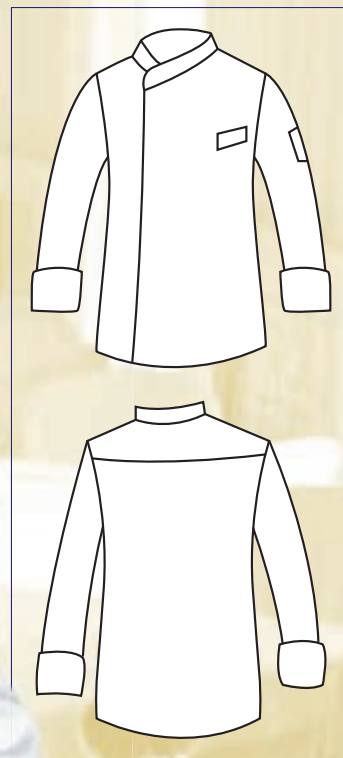

SATIN

SATIN, PER CHI VUOLE IL COTONE
MA NON SI ACCONTENTA
SATIN, FOR THOSE WHO WANT COTTON
BUT AT THE SAME TIME WANT MORE

059309
GIACCA BILBAO
100% cotton satin
180 gr/m²
S • M • L • XL • XXL
BIANCO

Bottoni a pressione
Snaps