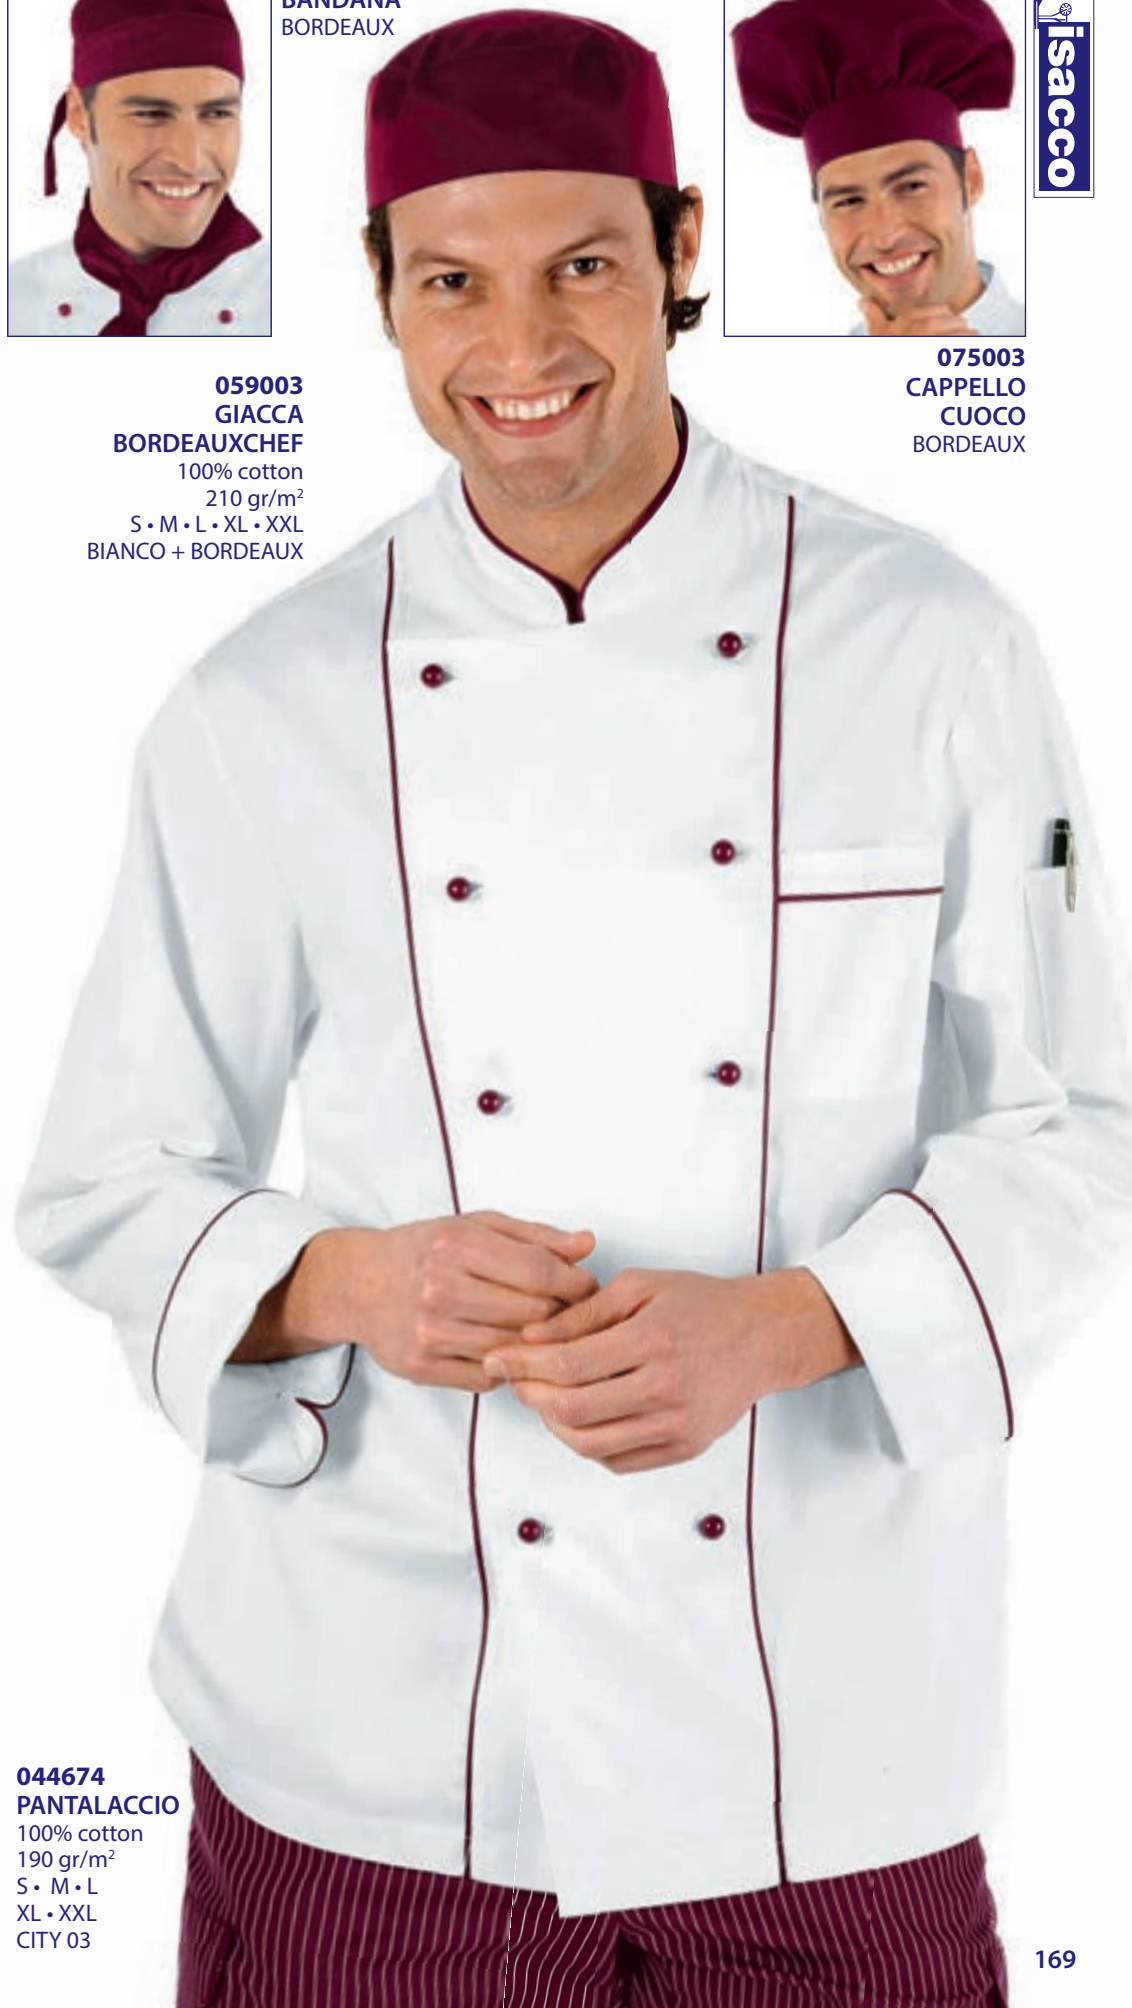

044675
PANTA-
LACCIO
100% cotton
190 gr/m²
S • M • L
XL • XXL
CITY 06

124074
BANDANA
CITY 03

124003
BANDANA
BORDEAUX

075003
CAPPELLO
CUOCO
BORDEAUX

075074
CAPPELLO
CUOCO
CITY 03

089074
TRIANGOLO
CITY 03

044674
PANTALACCIO
100% cotton
190 gr/m²
S • M • L
XL • XXL
CITY 03