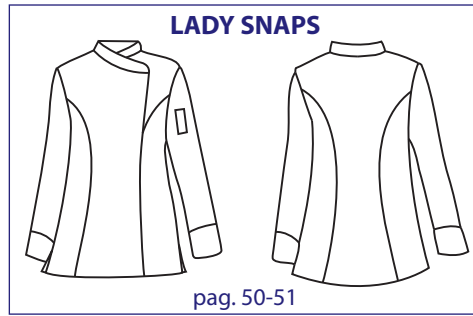

LE NOSTRE GIACCHE / OUR JACKETS

GIACCA MODELLO PANAMA SLIM

Rete d'aerazione
ascellare

Underarm aeration net

058209 GIACCA PANAMA SLIM

100% cotton
satin
180 gr/m²
S • M • L • XL • XXL
BIANCO

pag. 128

SATIN, PER CHI
VUOLE IL
COTONE MA NON
SI ACCONTENTA
SATIN, FOR THOSE
WHO WANT
COTTON
BUT AT THE SAME
TIME WANT MORE