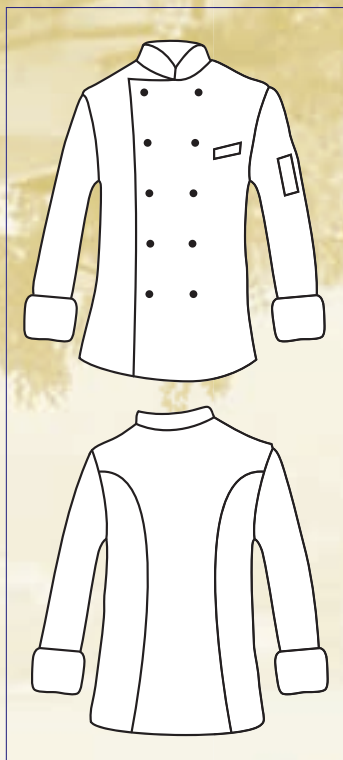

**SATIN, PER CHI VUOLE IL COTONE
MA NON SI ACCONTENTA**
**SATIN, FOR THOSE WHO WANT COTTON
BUT AT THE SAME TIME WANT MORE**

SATIN