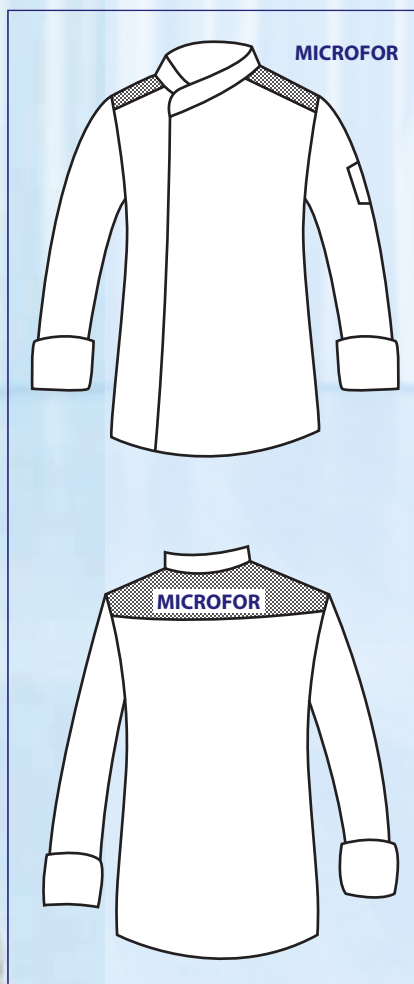

SUPER DRY

SUPER DRY
IL TESSUTO ANTIMACCHIA
CHE RESPIRA
THE ANTISTAIN FABRIC
THAT BREATHES

059930
GIACCA MALAGA
MICROFOR
100% polyester super dry
130 gr/m²
S • M • L • XL • XXL
BIANCO + NERO

Bottoni a pressione
Snaps