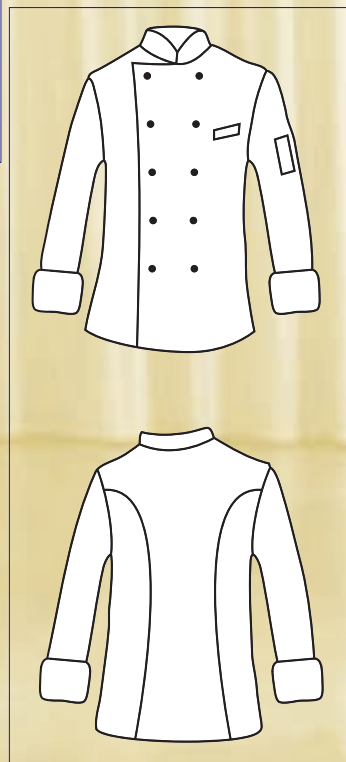

GIACCA MODELLO ALABAMA SLIM

isacco

SATIN, PER CHI VUOLE IL COTONE
MA NON SI ACCONTENTA
SATIN, FOR THOSE WHO WANT COTTON
BUT AT THE SAME TIME WANT MORE

NEW

057309
GIACCA ALABAMA
SLIM

100% cotton satin
180 gr/m²
S • M • L • XL • XXL
BIANCO

pag. 127