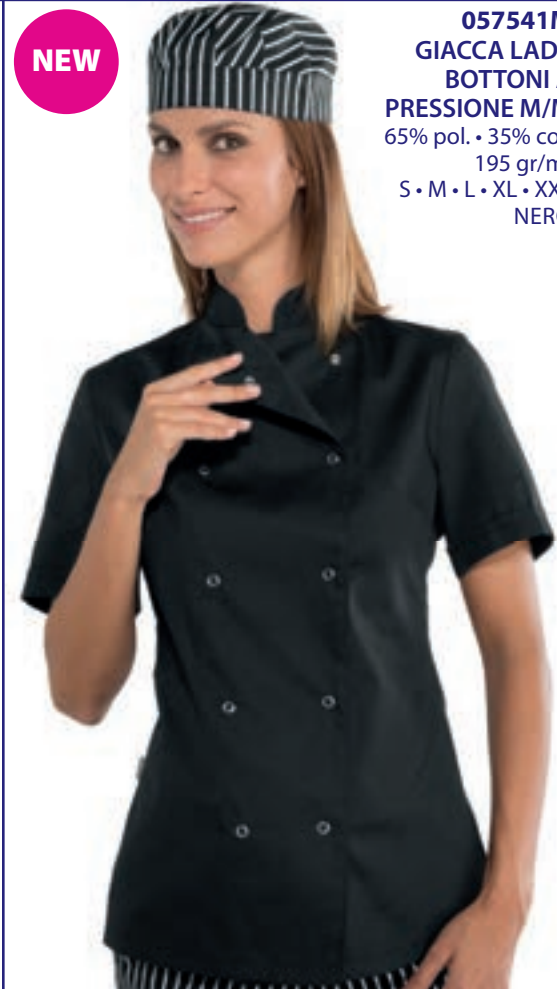

NEW

NEW

057711M
GIACCA LADY
SNAPS M/M
 100% cotton
 190 gr/m²
 S • M • L • XL • XXL
 BIANCO + NERO

GIACCA LADY MEZZA MANICA

NEW

057520M
GIACCA LADY
BOTTONI A
PRESSIONE M/M
 100% cotton
 190 gr/m²
 S • M • L • XL • XXL
 BIANCO