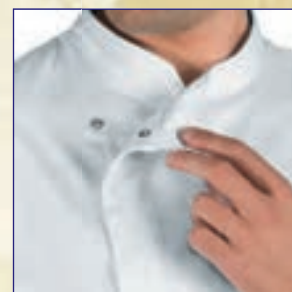

SATIN

SATIN, PER CHI VUOLE IL COTONE
MA NON SI ACCONTENTA
SATIN, FOR THOSE WHO WANT COTTON
BUT AT THE SAME TIME WANT MORE

059309
GIACCA BILBAO
100% cotton satin
180 gr/m²
S • M • L • XL • XXL
BIANCO

Bottoni a pressione
Snaps