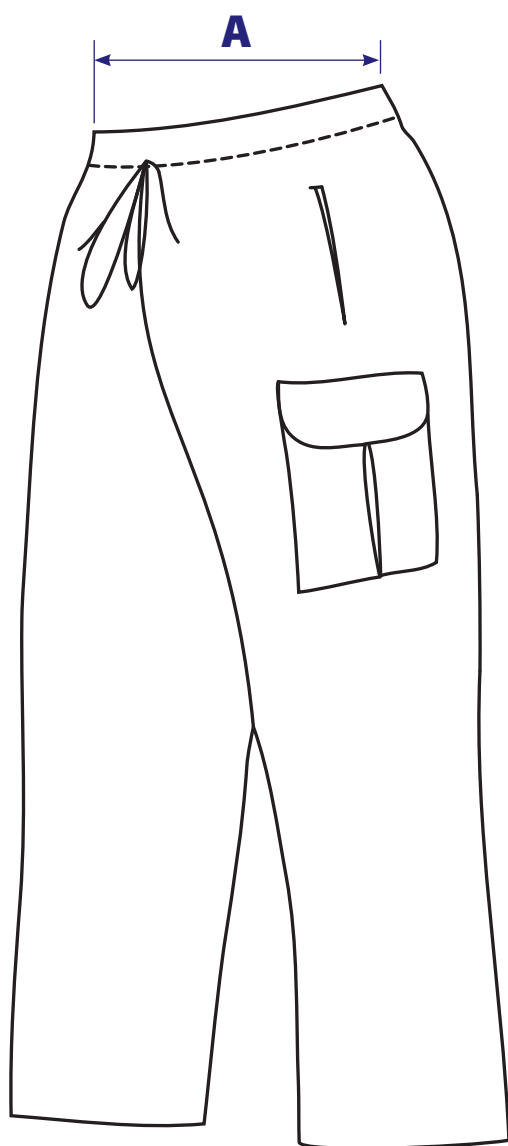

100% cotton
190 gr/m²
FRUIT

044620 PANTALACCIO

100% cotton
190 gr/m²
FISH

**MISURA DEL CAPO
CLOTH MEASUREMENT**

A 3XL = cm 140

A 4XL = cm 150

A 5XL = cm 160

		3XL	4XL	5XL
	GIACCA CUOCO LIVORNO 100% cotton 210 gr/m ² BIANCO	057000A	057000B	057000C
	GIACCA CUOCO PRESTIGE 100% cotton 210 gr/m ² BIANCO + TRICOLORE	059000A	059000B	059000C
	GIACCA CUOCO EURO 100% cotton 210 gr/m ² BIANCO + EURO	057099A	057099B	057099C
	GIACCA CUOCO BLACK CHEF 65% polyester 35% cotton 195 gr/m ² NERO	059001A	059001B	059001C