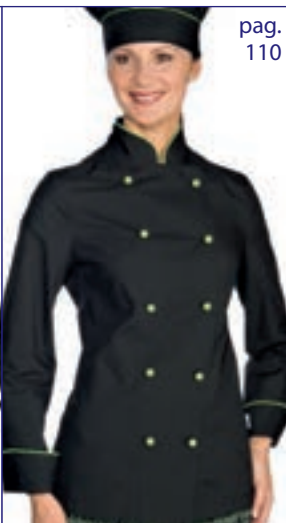

057615 LADY ROYAL
65% pol. • 35% cot.
195 gr/m²
BISCOTTO + MORO

pag. 110

057526 LADY EXTRA LIGHT
65% pol. • 35% cot.
125 gr/m²
NERO + MELA