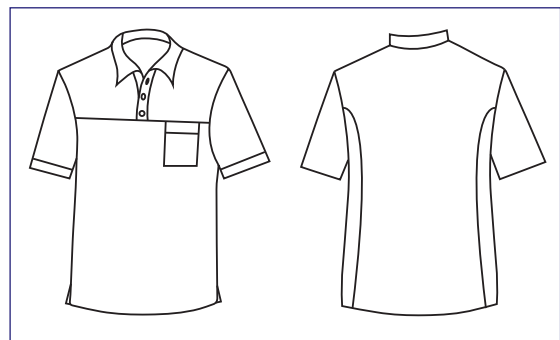

028726
POLO MIAMI
UNISEX
STRETCH
97% cotton
3% spandex
136 gr/m²
S • M • L • XL • XXL
NERO + MELA