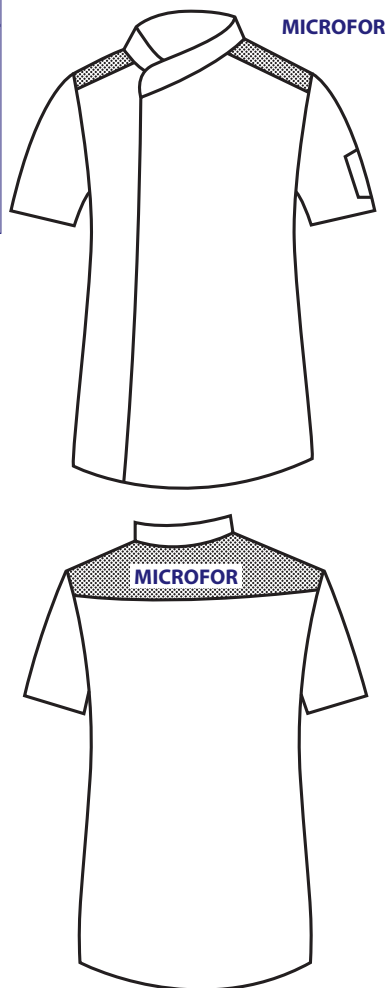

GIACCA MODELLO MALAGA MEZZA MANICA

SUPER DRY
IL TESSUTO
ANTIMACCHIA
CHE RESPIRA
THE ANTISTAIN
FABRIC THAT
BREATHES